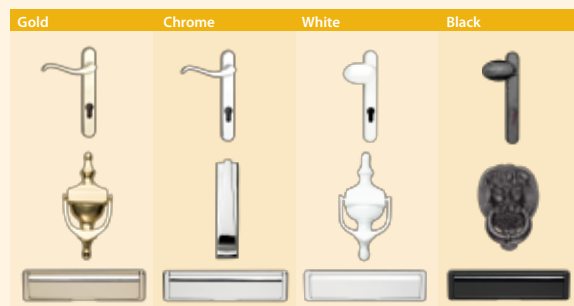

## Classic Stable doors

Flint

Da Vinci

Van Gogh

Blake

Bevan

## Hardware